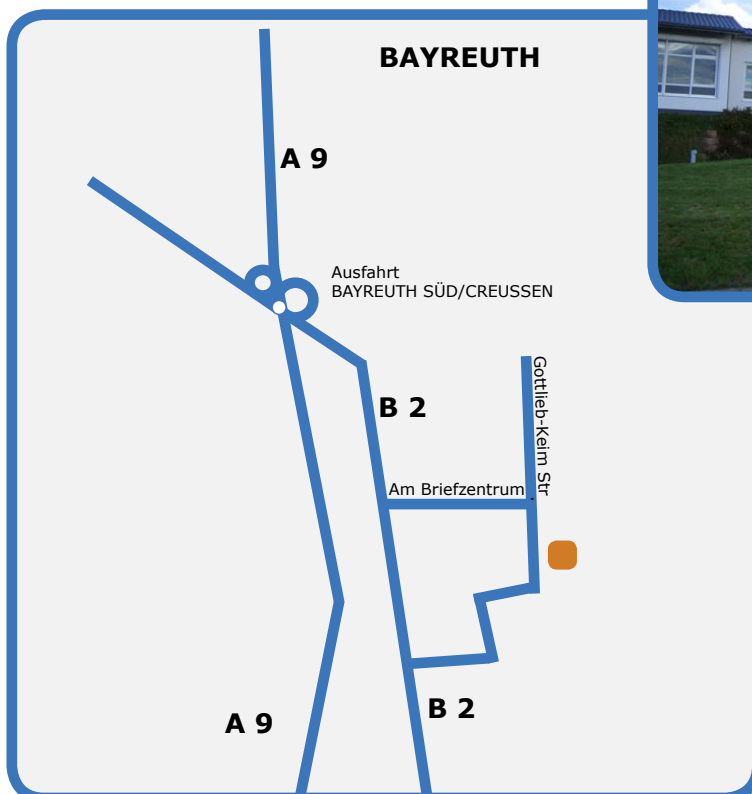

Anfahrtsbeschreibung - Bayreuth

Ihr Weg zur CELECTA GmbH im Hause Schuster & Walther IT-Business AG - Bayreuth

Anfahrt mit dem Auto

Von der Autobahn A9 Nürnberg/Berlin nehmen Sie bitte die Ausfahrt Bayreuth Süd bzw. Bayreuth/Creußen. Fahren Sie weiter auf der B 85 (Nürnberger Straße) in Richtung Pegnitz. Nach ca. 500 m biegen Sie links in die Gottlieb-Keim-Straße ab und fahren geradeaus den Berg hoch, am Cherry Betriebsgebäude (auf der rechten Seite) und dem Deutschen Post-Verteilungszentrum (auf der linken Seite) vorbei. Am Ende der Straße biegen Sie rechts ab und erreichen nach ca. 200 m das Gebäude der Schuster & Walther IT-Business AG mit dem grünen Pfeil auf dem Dach.

Unser Schulungsraum befindet sich im 1. Obergeschoss.

Gebührenfreie Parkplätze sind ausreichend vorhanden.

CELECTA GmbH
im Hause der
Schuster & Walther
IT-Business AG
Gottlieb-Keim Str. 30
95448 Bayreuth
Tel. 0921/7963-420